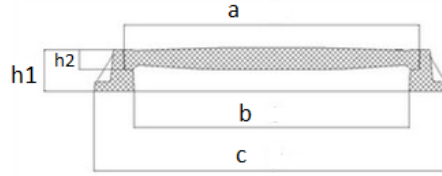

Kod /Code	kg	Class	a	b	c	h1	h2
KGG-210C	4,30	C250	300x390				45