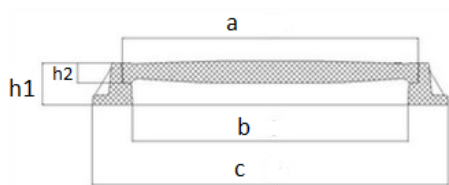

**YAĞMUR SUYU IZGARA / GRATINGS**

**KGG-206 270x500x40 mm**

Kod /Code	kg	Class	a	b	c	h1	h2
KGG-206C	6,00	C250	270x500				40

**KGG-207 400x600x60 mm**

Kod /Code	kg	Class	a	b	c	h1	h2
KGG-207D	16,00	C250	400x600				60
KGG-207C	16,00	B125	400x600				60

**KMH-208 570x570x60 mm**

Kod /Code	kg	Class	a	b	c	h1	h2
KGG-208C	25,00	C250	570x570				60
KGG-208B	25,00	B125	570x570				60

**YAĞMUR SUYU IZGARA TAKIM / GRATING SETS**

**KGG-209 480x480x50 mm**

Kod /Code	kg	Class	a	b	c	h1	h2
KGG-209C	15,50	C250	480x480				50
KGG-209B	15,50	B125	480x480				50